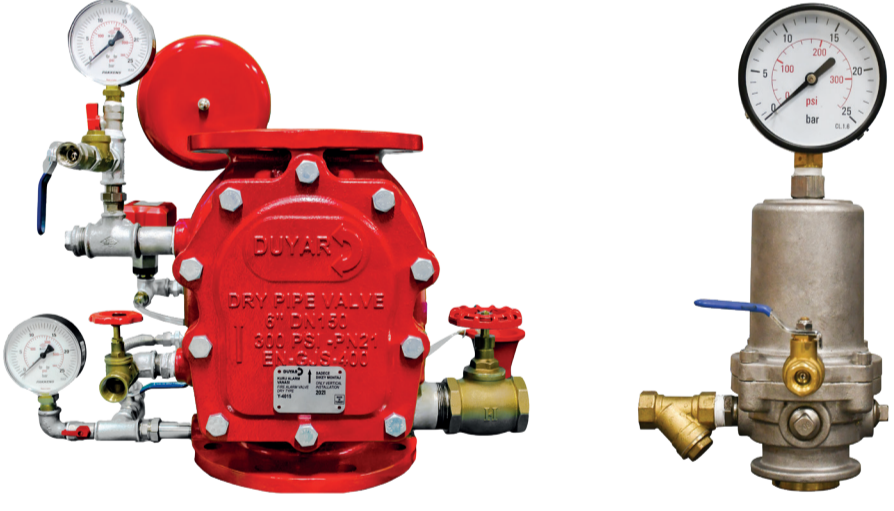

KURU ALARM VANASI ve HIZLANDIRICISI
Y-4015 | Y-4016