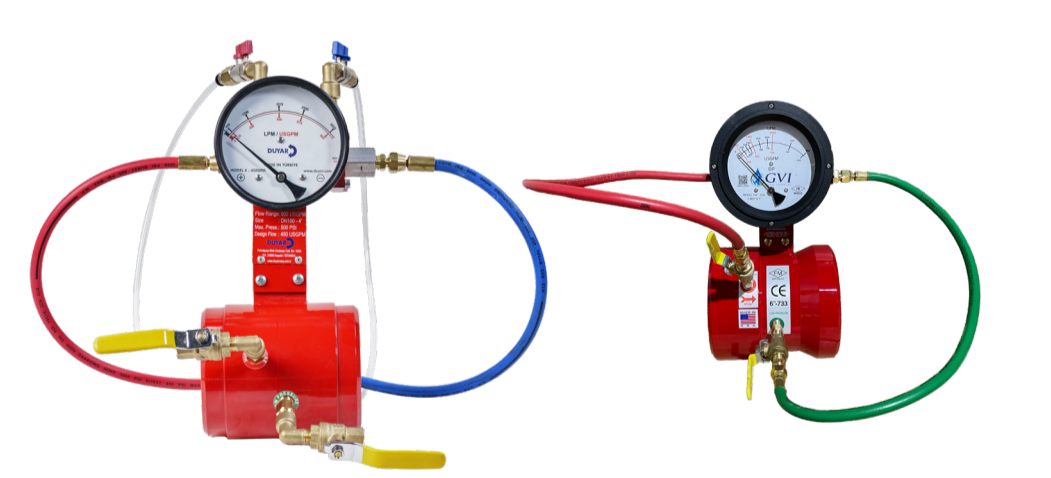

AKIŞ ÖLÇER
DFM | GVI