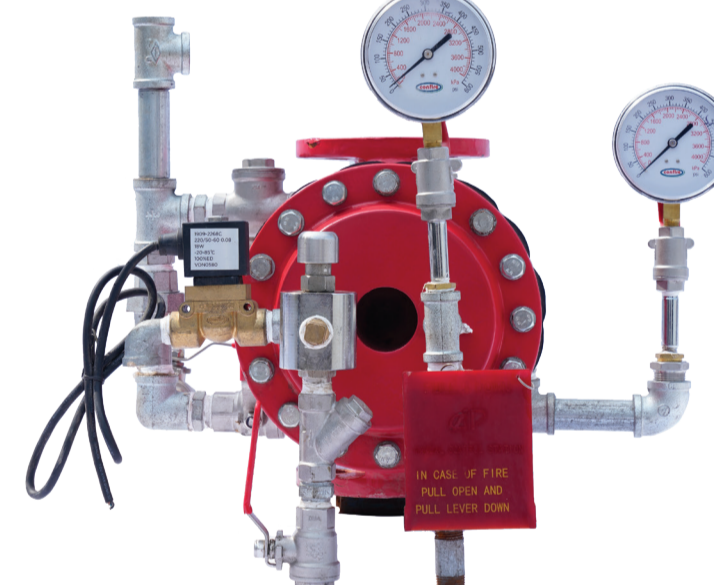

**BASINÇ DÜŞÜRÜCÜ VANA**  
ZSJF

**KURU ALARM VANASI ve HIZLANDIRICISI**  
Y-4015 | Y-4016

**RISER MANIFOLD**  
Y-4070

**DELUGE VANA**  
GY46X-300

**YÜKSELEN MİLLİ SÜRGÜLÜ VANA İZLEME ANAHTARI**  
DOSY-2

**YER ALTI POST İNDİKATÖR**  
POST -1