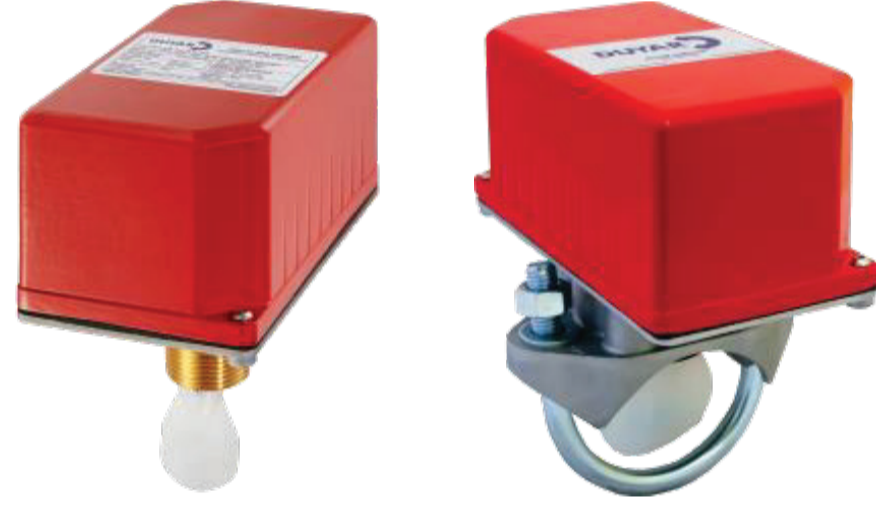

## SERTİFİKASYON TABLOSU

**1/2" UPRIGHT SPRİNKLER**  
DY-3323 | DY-3423

**1/2" SIDEWALL SPRİNKLER**  
DY-3329 | DY-3429

**1/2" PENDENT SPRİNKLER**  
DY-3327 | DY-3427

**GİZLİ TİP SPRİNKLER**  
DU-3428

**ISLAK ALARM VANASI**  
Y-4010

**İZLENEBİLİR KELEBEK VANA**  
Y-4020 | Y-4025

**TEST & DRENAJ VANASI**  
Y-4034

**OS&Y YÜKSELEN MİLLİ VANA**  
T-1425 | Y-4040

**NRS SÜRGÜLÜ VANA**  
T-1436

**AKIŞ ANAHTARI**  
Y-3002 | Y-3003

**ALARM BASINÇ ANAHTARI**  
DPS10-1

**BASINÇ DÜŞÜRÜCÜ VANA**  
ZSJF

**KURU ALARM VANASI ve HIZLANDIRICISI**  
Y-4015 | Y-4016

**RISER MANIFOLD**  
Y-4070

**DELUGE VANA**  
GY46X-300

**YÜKSELEN MİLLİ SÜRGÜLÜ VANA İZLEME ANAHTARI**  
DOSY-2

**YER ALTI POST İNDİKATÖR**  
POST -1